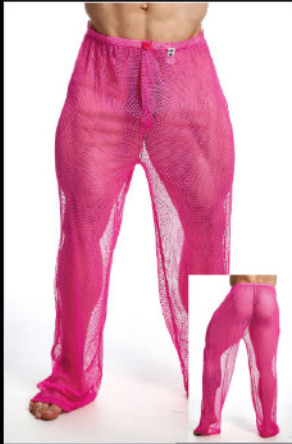

RedMesh

**MBL71| MOB Lounge Pants**

S, M, L, XL

BlackMesh

**MBL72 / MOB Open Back Body**

SM / LXL

Black

Red

■ **MBL73 | MOB Fishnet Pants**

SM / LXL

■ Black

■ HotPink

■ **MBL75 | MOB Body Y Back**

S/M/L/XL

■ BlackYellow

■ BlackLime