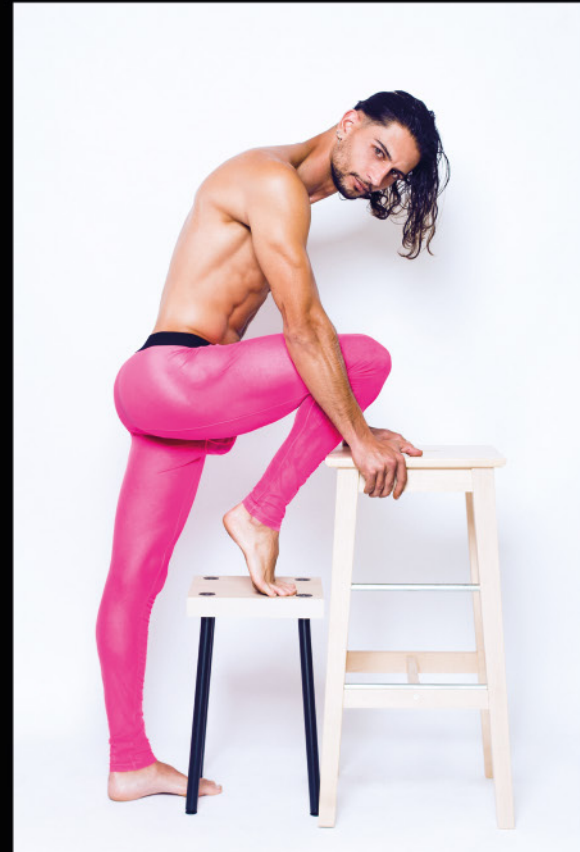

■ **MBL73 | MOB Fishnet Pants**

SM / LXL

■ Black

■ HotPink

■ **MBL75 | MOB Body Y Back**

S/M/L/XL

■ BlackYellow

■ BlackLime